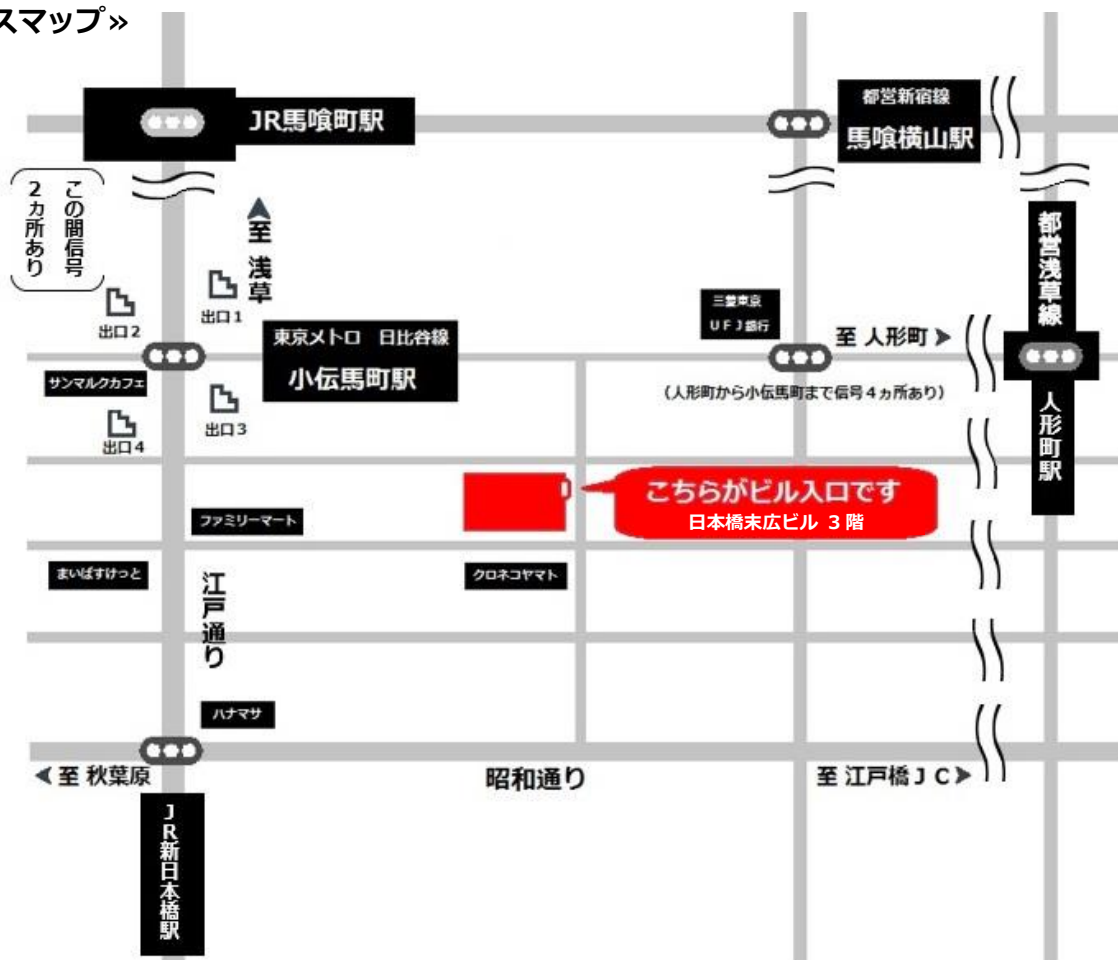

事務所移転のご案内

拝啓 早春の候 ますますご清栄の由 心よりお慶び申し上げます。

平素はひとかたならぬご厚情にあずかり深謝申し上げます。

さて この度 弊社事務所は **平成 29 年 3 月 6 日 (月)** より下記住所に移転することになりました。

つきましては 今後とも一層のご支援ご指導を賜りますようお願い申し上げます。

敬具

「アクセスマップ」

「交通案内」

小伝馬町駅	3 番出口	2 分	東京メトロ日比谷線
新日本橋駅	5 番出口	4 分	JR 横須賀線・総武線
馬喰横山駅	A2 出口	8 分	都営新宿線
人形町駅	A5 出口	8 分	都営浅草線
神田駅	南口	12 分	JR 山手線・京浜東北線・中央線

※ 事務所は日比谷線、小伝馬町駅から 2 分です。JR の乗換えは品川、新橋、錦糸町が便利です。

銀座線・三越前からも JR 新日本橋を通して来られます。

中央線は秋葉原乗換えの小伝馬町駅も便利です。

ICST アイ・シー・エス通商株式会社

〒103-0001 東京都中央区日本橋小伝馬町 1-1 日本橋末広ビル 3 階

TEL : 03-3669-8271

FAX : 050-3156-7156

※ FAX については従来通り変更はございません。