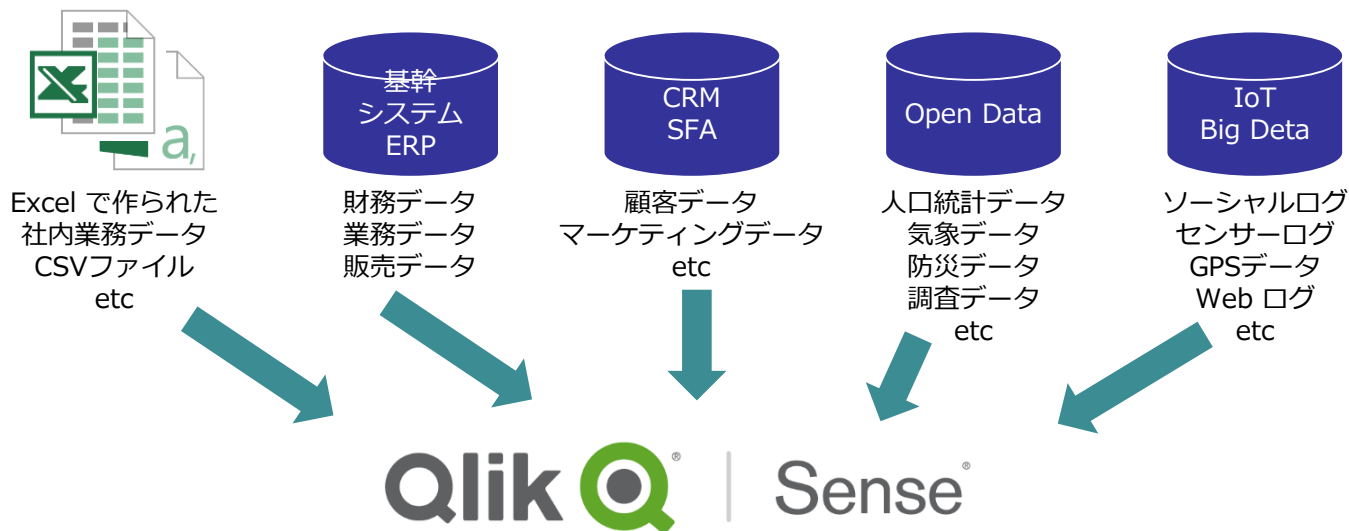

## Qlik Senseとは・・・ビジネスデータ分析/見える化ツール

御社に眠っている情報資産を分析し価値ある膨大なデータを利用し、社員自ら簡単な分析レポートを作ることができる画期的なデータ分析/見える化ツールです。  
従来の分析ツールとは異なり、IT部門/情報システム部門にレポート開発依頼をすることなく、Excelと同じように、現場の業務ユーザー自身でデータ分析をすることができます。  
そのため、データ分析を通じて経営や業務などに新たな気づきを得られます。  
データ分析をフル活用して御社のビジネスを加速してください