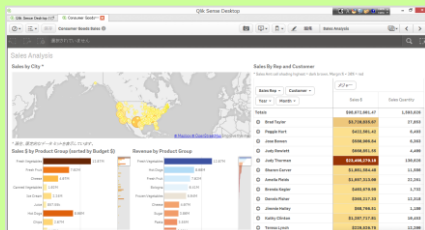

# Qlik Sense®をご存知ですか??

～御社のビジネスを更に加速させるデータ分析～

<このような方にお勧めです>

- いつもとは違う切り口で実績を見たいのに社内の対応が遅くて困っている
- Excelで集計をしているが遅くて業務に支障が出ている
- 様々なシステムからのデータを組合せて集計をしたいが手間がかかって仕方がない

## Qlik Senseを使えば、そんなお悩みも一発で解消!!

導入時したその日から、御社の経営状態、営業状況がまるわかり!!  
必要な時に必要なデータを使って簡単に分析!!

## Qlik Senseとは・・・ビジネスデータ分析/見える化ツール

御社に眠っている情報資産を分析し価値ある膨大なデータを利用し、社員自ら簡単な分析レポートを作ることができる画期的なデータ分析/見える化ツールです。  
従来の分析ツールとは異なり、IT部門/情報システム部門にレポート開発依頼をすることなく、Excelと同じように、現場の業務ユーザー自身でデータ分析をすることができます。  
そのため、データ分析を通じて経営や業務などに新たな気づきを得られます。  
データ分析をフル活用して御社のビジネスを加速してください

経営分析、販売分析、顧客分析、Web/マーケティング分析など、Qlik Senseを使えば新たな気づきを得られます