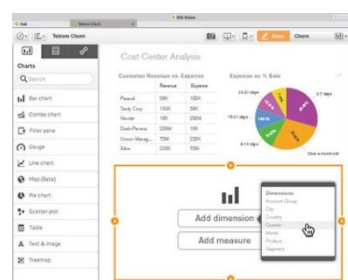

## Qlik Senseとは・・・ビジネスデータ分析/見える化ツール

御社に眠っている情報資産を分析し価値ある膨大なデータを利用し、社員自ら簡単な分析レポートを作ることができる画期的なデータ分析/見える化ツールです。  
従来の分析ツールとは異なり、IT部門/情報システム部門にレポート開発依頼をすることなく、Excelと同じように、現場の業務ユーザー自身でデータ分析をすることができます。  
そのため、データ分析を通じて経営や業務などに新たな気づきを得られます。  
データ分析をフル活用して御社のビジネスを加速してください

経営分析、販売分析、顧客分析、Web/マーケティング分析など、Qlik Senseを使えば新たな気づきを得られます

## ◆とにかく操作が簡単!!

ドラッグ&ドロップの操作（マウス操作）さえできれば、誰でも説得力のあるチャートを作成できます。チャートの作成もたったの3ステップ!!

① 使いたいデータを選択

② 表現したいチャートを選択

③ 表示したい項目を選択