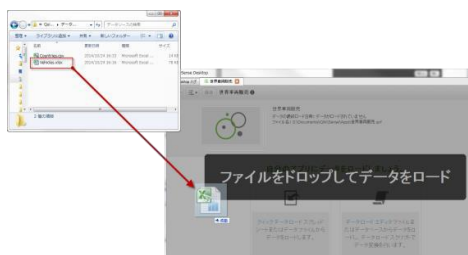

経営分析、販売分析、顧客分析、Web/マーケティング分析など、Qlik Senseを使えば新たな気づきを得られます

## ◆とにかく操作が簡単!!

ドラッグ&ドロップの操作（マウス操作）さえできれば、誰でも説得力のあるチャートを作成できます。チャートの作成もたったの3ステップ!!

① 使いたいデータを選択

② 表現したいチャートを選択

③ 表示したい項目を選択