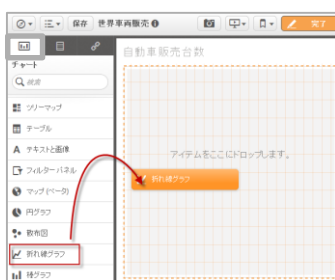

経営分析、販売分析、顧客分析、Web/マーケティング分析など、Qlik Senseを使えば新たな気づきを得られます

## ◆とにかく操作が簡単!!

ドラッグ&ドロップの操作（マウス操作）さえできれば、誰でも説得力のあるチャートを作成できます。チャートの作成もたったの3ステップ!!

① 使いたいデータを選択

② 表現したいチャートを選択

③ 表示したい項目を選択